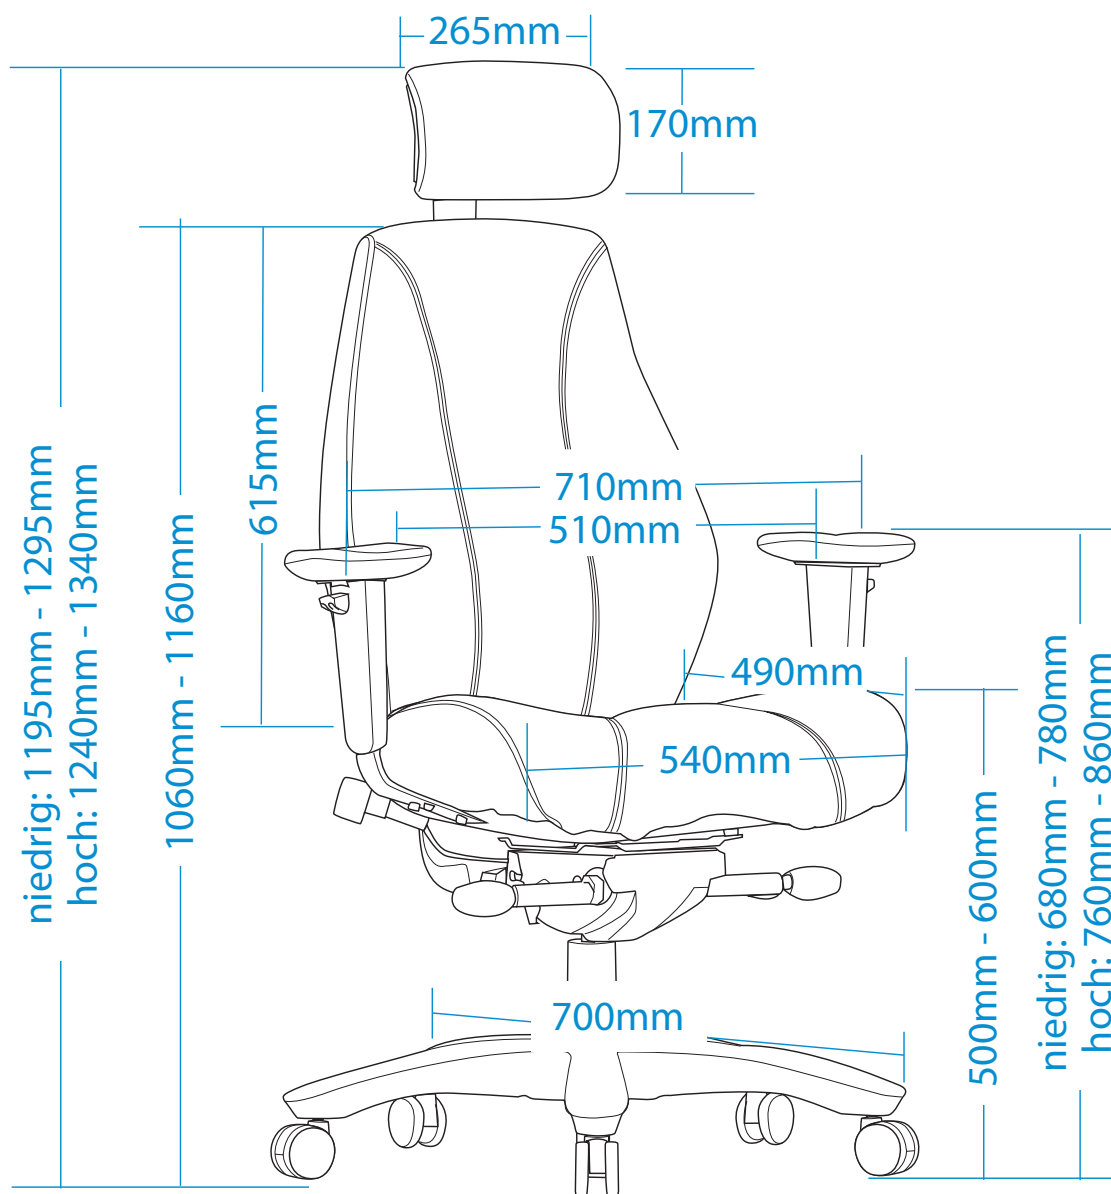

TECHNISCHE ZEICHNUNG

Bürostuhl Atlas

AUFBAU-BERATUNG?

Bei Fragen oder für eine ausführliche Beratung kontaktieren Sie uns gerne direkt unter:

0177 / 4452 184 oder 07633 / 920 4141 | info@ergoni.de

ergoni.de