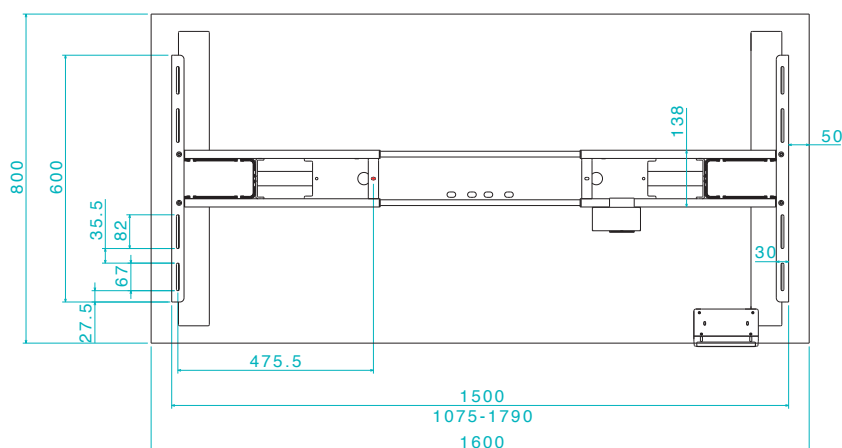

TECHNISCHE ZEICHNUNG

Ergoni Ypsilon Tischgestell

AUFBAU-BERATUNG?

Bei Fragen oder für eine ausführliche Beratung kontaktieren Sie uns gerne direkt unter:

0177 / 445 21 84 oder 07633 / 920 41 41 | info@ergoni.de