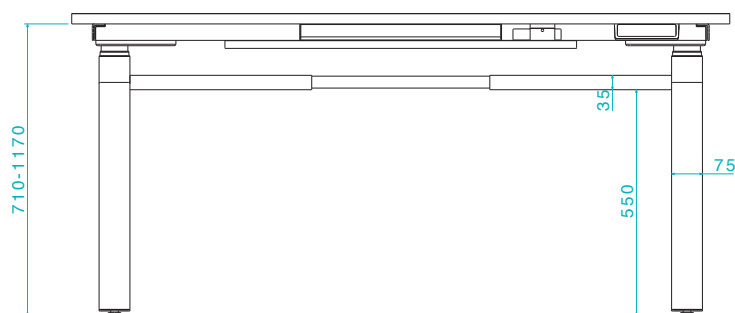

TECHNISCHE ZEICHNUNG

Ergoni Ypsilon Tischgestell

AUFBAU-BERATUNG?

Bei Fragen oder für eine ausführliche Beratung kontaktieren Sie uns gerne direkt unter:

0177 / 445 21 84 oder 07633 / 920 41 41 | info@ergoni.de