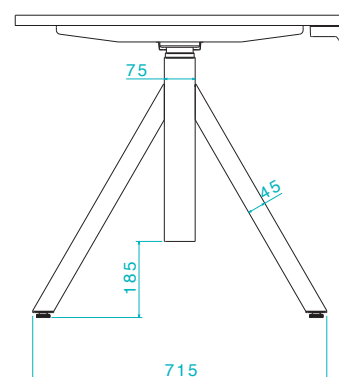

TECHNISCHE ZEICHNUNG

Ergoni Ypsilon Tischgestell

AUFBAU-BERATUNG?

Bei Fragen oder für eine ausführliche Beratung kontaktieren Sie uns gerne direkt unter:

0177 / 445 21 84 oder 07633 / 920 41 41 | info@ergoni.de