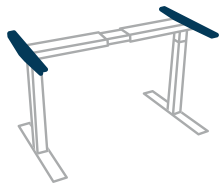

PLATTENTRÄGER

* Gegen Aufpreis möglich.