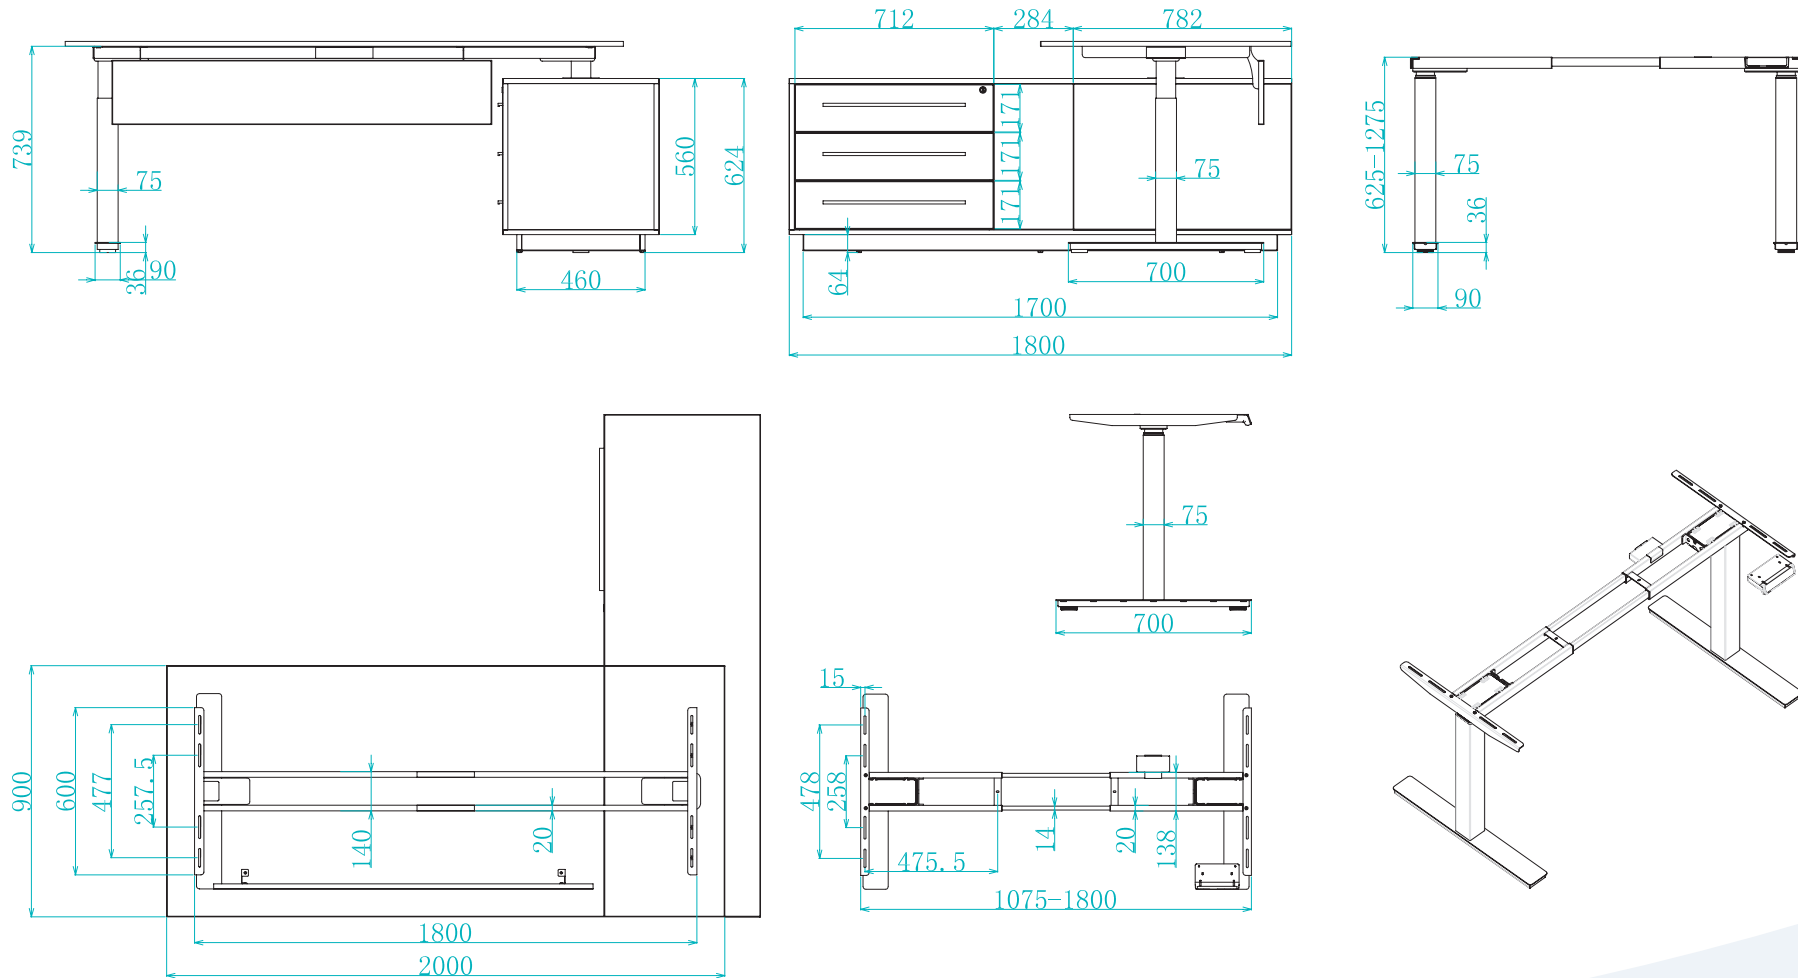

EXKLUSIV

HÖCHENVERSTELLBEREICH

 70–127,5 cm

TISCHPLATTENBREITE

 200 cm

DYNAMISCHE NUTZLAST

 120 kg

GERÄUSCHPEGEL MOTOR

 7 Pakete

LIEFERUMFANG

Holzschrauben, Kabelbefestigungen,
verstellbare Nivelliergleiter

FARBE

anthrazit

EXKLUSIV

TECHNISCHE ZEICHNUNG

EXKLUSIV