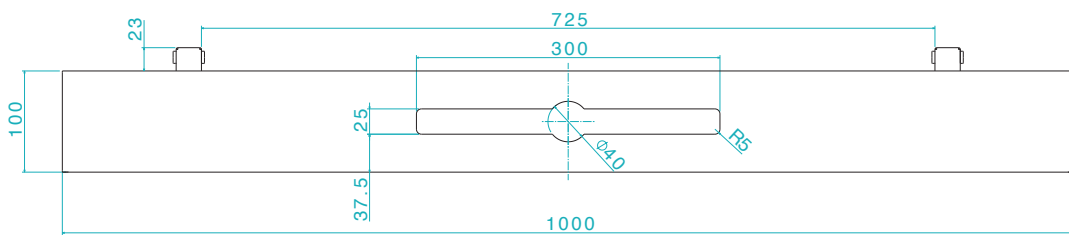

TECHNISCHE ZEICHNUNG

Ergoni Kabelwanne klappbar

AUFBAU-BERATUNG?

Bei Fragen oder für eine ausführliche Beratung kontaktieren Sie uns gerne direkt unter:

07627 5559 987 oder **0157 / 30816 987** | info@ergoni.de