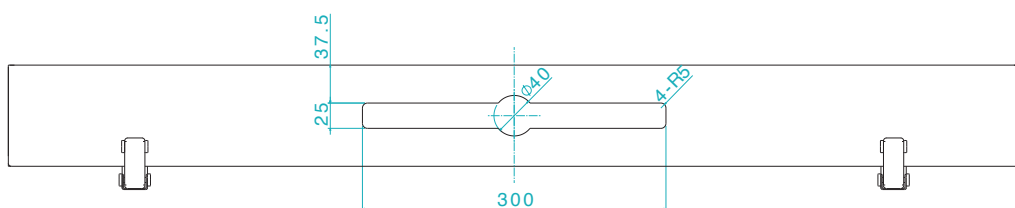

TECHNISCHE ZEICHNUNG

Ergoni Kabelwanne klappbar

AUFBAU-BERATUNG?

Bei Fragen oder für eine ausführliche Beratung kontaktieren Sie uns gerne direkt unter:

07627 5559 987 oder **0157 / 30816 987** | info@ergoni.de