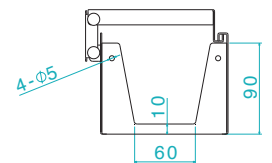

TECHNISCHE ZEICHNUNG

Ergoni Kabelwanne klappbar

AUFBAU-BERATUNG?

Bei Fragen oder für eine ausführliche Beratung kontaktieren Sie uns gerne direkt unter:

07627 5559 987 oder **0157 / 30816 987** | info@ergoni.de