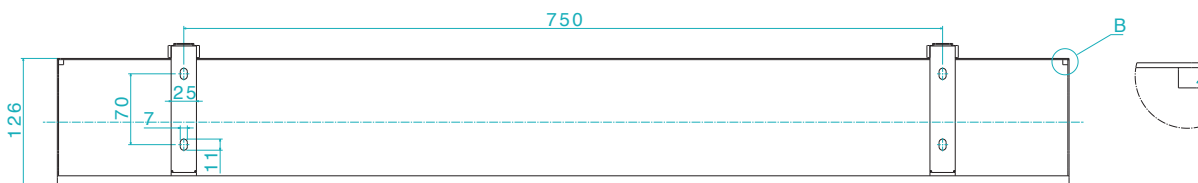

TECHNISCHE ZEICHNUNG

Ergoni Kabelwanne klappbar

AUFBAU-BERATUNG?

Bei Fragen oder für eine ausführliche Beratung kontaktieren Sie uns gerne direkt unter:

07627 5559 987 oder **0157 / 30816 987** | info@ergoni.de