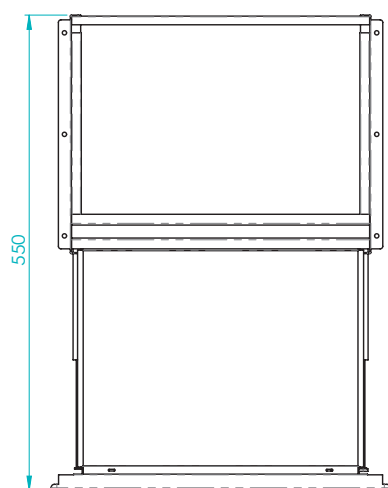

TECHNISCHE ZEICHNUNG

Ergoni Schublade

AUFBAU-BERATUNG?

Bei Fragen oder für eine ausführliche Beratung kontaktieren Sie uns gerne direkt unter:

07627 5559 987 oder 0157 / 30816 987 | info@ergoni.de

ergoni.de