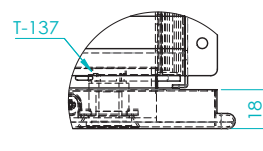

TECHNISCHE ZEICHNUNG

Ergoni Schublade

AUFBAU-BERATUNG?

Bei Fragen oder für eine ausführliche Beratung kontaktieren Sie uns gerne direkt unter:

07627 5559 987 oder 0157 / 30816 987 | info@ergoni.de

ergoni.de