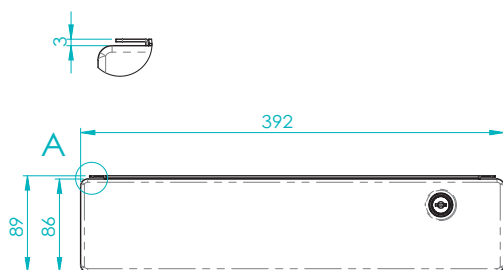

TECHNISCHE ZEICHNUNG

Ergoni Schublade

AUFBAU-BERATUNG?

Bei Fragen oder für eine ausführliche Beratung kontaktieren Sie uns gerne direkt unter:

07627 5559 987 oder 0157 / 30816 987 | info@ergoni.de

ergoni.de