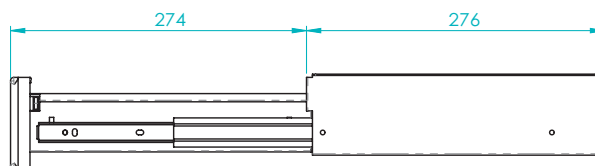

TECHNISCHE ZEICHNUNG

Ergoni Schublade

AUFBAU-BERATUNG?

Bei Fragen oder für eine ausführliche Beratung kontaktieren Sie uns gerne direkt unter:

07627 5559 987 oder 0157 / 30816 987 | info@ergoni.de

ergoni.de