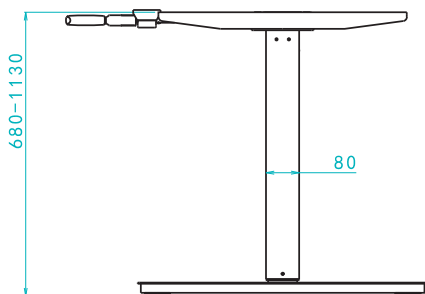

TECHNISCHE ZEICHNUNG

Ergoni Eco Tischgestell

AUFBAU-BERATUNG?

Bei Fragen oder für eine ausführliche Beratung kontaktieren Sie uns gerne direkt unter:

07627 5559 987 oder **0157 / 30816 987** | info@ergoni.de