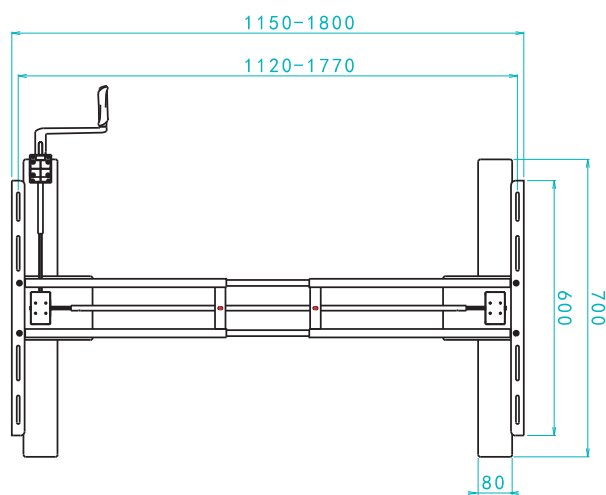

TECHNISCHE ZEICHNUNG

Ergoni Eco Tischgestell

AUFBAU-BERATUNG?

Bei Fragen oder für eine ausführliche Beratung kontaktieren Sie uns gerne direkt unter:

07627 5559 987 oder **0157 / 30816 987** | info@ergoni.de