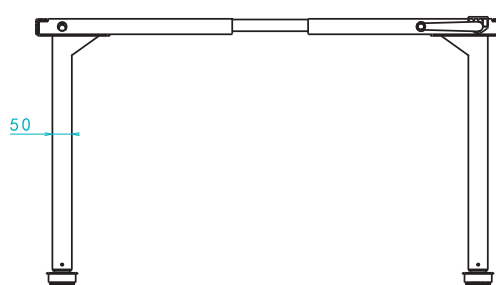

TECHNISCHE ZEICHNUNG

Ergoni Eco Tischgestell

AUFBAU-BERATUNG?

Bei Fragen oder für eine ausführliche Beratung kontaktieren Sie uns gerne direkt unter:

07627 5559 987 oder **0157 / 30816 987** | info@ergoni.de