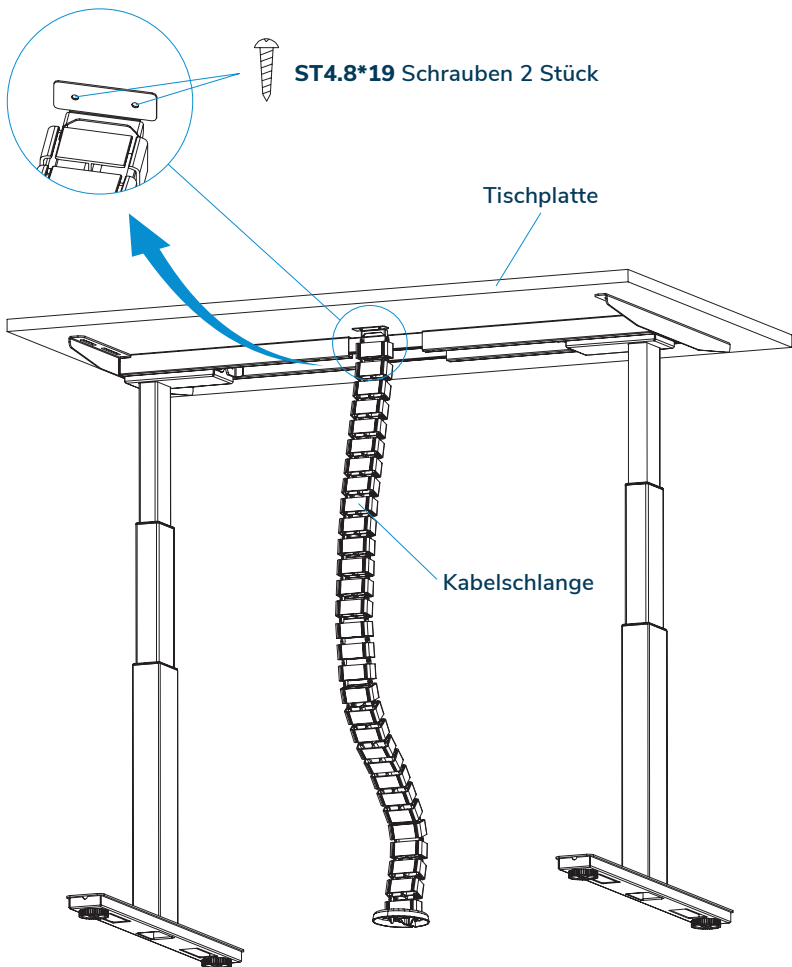

AUFBAUANLEITUNG

KABELSCHLANGE

AUFBAU-BERATUNG?

Bei Fragen oder für eine ausführliche Beratung kontaktieren Sie uns gerne direkt unter:

07627 5559 987 oder 0157 / 30816 987 | info@ergoni.de

ergoni.de