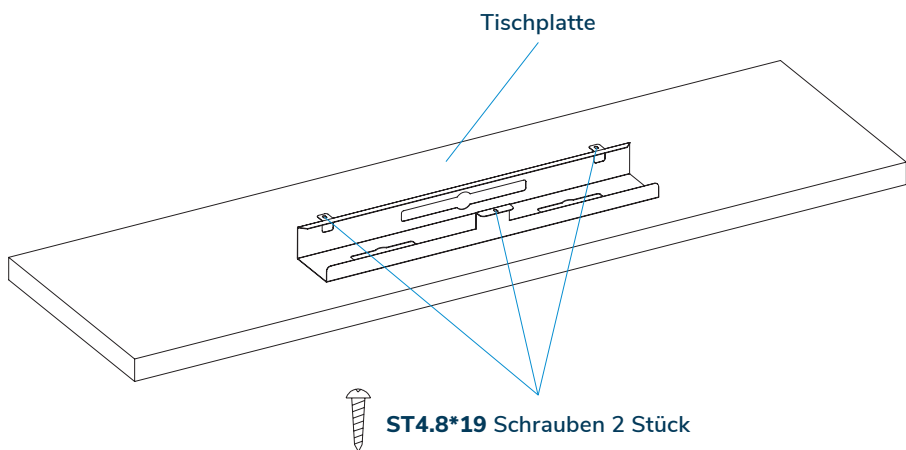

AUFBAUANLEITUNG

KABELWANNE

AUFBAU-BERATUNG?

Bei Fragen oder für eine ausführliche Beratung
kontaktieren Sie uns gerne direkt unter:

07627 5559 987 oder 0157 / 30816 987 | info@ergoni.de

ergoni.de